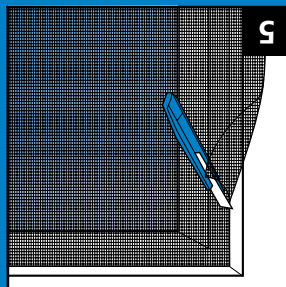

P PARA JANELAS - TRANSPARENT
E ECCO TELA MOSQUITERA COM VELCRO
E PARA VENTANAS - TRANSPARENT
HR MREZA OD POLIESTERA - S LAKOCOM SE INSTALIRA - UMIVA SE MOZE SE SKRATTI - ZA PROZOR - PROZIRAN
HR ECCO KOMARNIK NA POTEZ
PL SIATKA POLIESTEROWA - LATWA DO ZAMONTOWANIA - ZMYWALNA ZA OKNO - PROSOJNA
PL ECCO MOSKITIERA Z RZEPSEM
PL MREZA IZ POLIESTERA - Z LAKHOTO SE INSTALIRA - SE UMIVA - SE SKRCI S MOZNOSTOU ZLOZENIA - PRE OKNA - PRISEVITNA
SL ECCO VZMETNA KOMARNICA
SR SIET Z POLIESTERU - JEJEDNOUCHA INSTALACIA - UMIVTELNA
SR ECCO SIET PROTI KOMAROM SO SUCHYM ZIPSOM
CZ SIET Z POLIESTERU - SNADNA INSTALACE - MOZNOST MYTI MOZNOST SKLADANI - DO OKEN - PRISVITNA
CZ ECCO SIET PROTI KOMARUUM SE SUCHYM ZIPSEM
RO SE POT REDUCE DIMENSIUNILE - PENTRU FERESTRE - TRANSPARENT
RO ECCO PLASA DE TANTARI CU TRAGERE
RO PLASA DIN POLIESTER - USOR DE MONTA - SE POATE SPALA KISERBITHERO - ABLAKRA - ATLASZO
H POLIESTER HÁLO - KÖNNEN FELSZERELHETŐ - MOSHATÓ
H ECCO TÉPŐZÁRÁS SZÜNYÖGHÁLÓ
NL POLIESTER GAAS - MAAKREUKTE PLATSEEN - WASBAAR - INKORTBAAR
NL ECCO HOR MET TREKSTRIP
GB POLYESTER MESH - EASY TO INSTALL - WASHABLE - ADJUSTABLE FOR WINDOW - TRANSPARENT
GB ECCO HOOK AND LOOP FLYSCREEN
F FILT EN POLYESTER - FACILE A MONTER - LAVABLE - ADAPTABLE POUR FENÊTRE - TRANSPARENT
F ECCO MOUTSQUAIRE AUTO-AGRIPPANTE
D VERKLEBENBAR - FÜR FENESTER - TRANSPARENT
D POLYESTERGEBEWE - EINFACH AUFZUSTELLEN - WASCHBAR
D ECCO INSEKTENSCHUTZROLLO MIT KLETTVERSCHLUSS