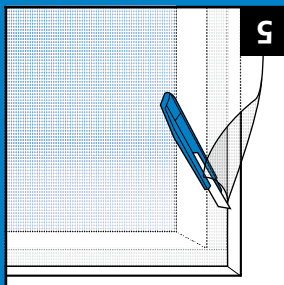

STANDARD

ZM10727525016
BIANCO
140 x 250 cm

ECCO ZANZARIERA A STRAPPO PER PORTA

RETE IN POLIESTERE
FACILE DA INSTALLARE
LAVABILE
RIDUCIBILE

RIFLETTENTE

MADE IN ITALY
www.irrspa.it

702606000005

PARA PORTAS - REFLECTORA
REDE DE POLIESTER - FACIL DE INSTALAR - LAVABEL - PODE SER REDUZIDA
ECCO TELA MOSQUITERA COM VELCRO
PÁRA PUERTAS - REFLECTANTE
MALLA DE POLIESTER - FACIL DE INSTALAR - LAVABLE - REDUCIBLE
ECCO MOSQUITERO CON VELCRO
MOZE SE SKRATITI - ZA VRATA - REFLEKSAN
ECCO KOMARNIK NA POTEZ
ПОДПОНОВЕТА НА ПОСЕМЕР - ПОДПОНОВЕТА НА ПОСЕМЕР
ПОДПОНОВЕТА НА ПОСЕМЕР - ПОДПОНОВЕТА НА ПОСЕМЕР
ECCO МОСКИТАРИ НА ПЕНТЕ-ПЕНТЕ
ДАВАЌА СИЈЕ ЗМИНИСКИ - ДО ДРЗВИ - ОДБИВАЌА ПРОМИКНЕ СКОПЧЕНЕ
СИЈАТКА ПОЛИЕСТЕРОВА - ЛАТВА ДО ЗАМОНОТОВАНА - ЗИМВАЛНА
ECCO МОСКИТЕРА З РЕПЕМ
ЗА ВРАТА - РЕФЛЕКСНА
MEZTA Z POLIESTERA - S LAHKOCOM SE INSTALIRA - UMIVA SE
ECCO VZMETNA KOMARNICA
MEZTA Z POLIESTERA - Z LAHKOTO SE INSTALIRA - SE UMIVA - SE SKRICA
S MONOSTOU ZLOZENIA - PRE DVERE - ODRAZA SVETLO
SIET Z POLIESTERU - JEDNODUCHA INSTALACIA - UMIVATELNA
ECCO SIET PROTI KOMAROM SO SUCHYM ZIPSOM
SIET Z POLIESTERU - JEDNODUCHA INSTALACIA - UMIVATELNA
MOZOST SKLADANI - DO DVERI - ODRAZI SVETLO
SIET Z POLIESTERU - S MNOGA INSTALACIJE - MOZNOSTI VRTI
ECCO SIET PROTI KOMARUM SE SUCHYM ZIPSEM
SE POU REDUCE DIMENSIJUNILE - PENTRU USI - REFLECTORIZANTA
PLASA DIN POLIESTER - USOR DE MONTAT - SE POATE SPALA
ECCO PLASA DE TÂNĂRI CU TRĂGERE
KISERBILHETO - AUTORA - VISSZATKÜLDÖZÖ
ECCO TÉPÖZÁRAS SZÜNYÖGHÁLÓ
VOON DEUR - VERKERKARISSEND
POLYESTER GÄNS - MARKIERKURTE PLATSSEN - WASBAR - INKONTBAR
ECCO HOR MET TREKSTRIP
FOR DOOR - REFLECTING
POLYESTER MESH - EASY TO INSTALL - WASHABLE - ADJUSTABLE
ECCO HOOK AND LOOP FLYSCREEN
POUR PORTE - REFLECTISSANT
FILLET EN POLYESTER - FACILE À MONTÉ - LAVABLE - ADAPTABLE
ECCO MOUNTQUAIRE AUTO-AGRIPPANTE
VERKLEINERBAR - FÜR TÜR - REFLEKTIEREND
POLYESTER GEBEWE - EINFACH AUFZUSTELLEN - WASCHBAR
ECCO INSEKTENSCHUTZROLLO MIT KLETTVERSCHLUSS