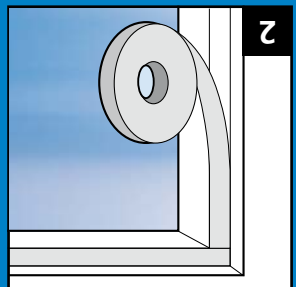

STANDARD

ZM10713015016
BIANCO
130 x 150 cm

ECCO ZANZARIERA A STRAPPO PER FINESTRA

RETE IN POLIESTERE
 FACILE DA INSTALLARE
 LAVABILE
 RIDUCIBILE

RIFLETTENTE

MADE IN ITALY
www.irrspa.it

702606000001

PARA JANELAS - REFLETORA
 REDE DE POLIESTER - FACIL DE INSTALAR - LAVAVEL - PODE SER REDUZIDA
ECCO TELA MOSQUITERA COM VELCRO
 PARA VENTANAS - REFLECTANTE
 MALLA DE POLIESTER - FACIL DE INSTALAR - LAVABLE - REDUCIBLE
ECCO MOSQUITERO COM VELCRO
 MOZE SE SKRATTI - ZA PROZOR - REFLEKSAN
ECCO KOMARNIK NA POTEZ
 MREZA OD POLIESTERA - S LAKOCOM SE INSTALIRA - UMIVA SE
ECCO KOMARNIK NA POTEZ
 ПОДЛОННЕЦЬ ІЗ ПАМЕРУ - ДІЯ ІЗ ОКОННИХ ПОЕМОР - ОТПАКАЮТЬСЯ
 ПОМІНЦЬ ПОВАЖА ЧЕТКА - ПІФКАРІ УСТАХОБКА - МОЕТСЯ
ECCO MOSQUITERA CETA HA NENTHE-JINTYKE
 DAWKA SIĘ ZMINIĘCZYC - DO OKNA - ODBIJAŁA PROMIENIE SŁONECZNE
ECCO MOSQUITERA Z RZEPFEM
 SIATKA POLIESTEROWA - ŁATWA DO ZAMONTOWANIA - ZMYWALNA
 ZA OKNO - REFLEKSNA
ECCO MOSQUITERA Z RZEPFEM
 MREZA Z POLIESTERA - Z LAKKOTO SE INSTALIRA - SE UMIVA - SE SKRČI
ECCO VZMETNA KOMARNICA
 S MONOSTOU ZLOZENIA - PRE OKNA - ODRÁŽA SVETLO
ECCO SIF PROTI KOMÁROM SO SUCHYM ZIPOM
 SIET Z POLYESTERU - JEDNODUCHÁ INSTALÁCIA - UMÝVATELNÁ
 MOZNOŠT SKLÁDANI - DO OKEN - ODRÁŽI SVETLO
ECCO SIF PROTI KOMÁRUM SE SUCHYM ZIPEM
 SIET Z POLYESTERU - SMDNÁ INSTALÁCE - MOZNOŠT MYTI
 MOZNOŠT SKLÁDANI - DO OKEN - ODRÁŽI SVETLO
ECCO PLASA DE TÂNĂRI CU TRĂGERE
 PLASĂ DIN POLYESTER - USOR DE MONTĂRI - SE POATE SPĂLA
 SE POT REDUCE DIMENSIUNILE - PENTRU FERESTRE - REFLECTORIZANTĂ
ECCO PLASA DE TÂNĂRI CU TRĂGERE
 KISBŐRÍTŐ - ÁBLAKRA - KONNYAN FELSZERELHETŐ - MOSHATÓ
 POLYESTER HÁLÓ - KÖNNYEN FELSZERELHETŐ - MOSHATÓ
ECCO TEPŐZÁRAS SZÜNYÖGHÁLÓ
 YOOR BAHAN - VEERKARASISND
 POLYESTER GÁNS - MARKELUKTE PLATSÉN - WASBAAR - INKONTBAAR
ECCO HOR MET TREKSTRIP
 FOR WINDOW - REFLECTING
 POLYESTER MESH - EASY TO INSTALL - WASHABLE - ADJUSTABLE
ECCO HOOK AND LOOP FLYSCREEN
 POUR FENÊTRE - REFLECTISSANT
 FILT EN POLYESTER - FACILE À MONTÉRI - LAVABLE - ADAPTABLE
ECCO MOUNTQUAIRE AUTO-AGRIPPANTE
 VERKLEINERBAR - FÜR FENSTER - REFLEKTIEREND
ECCO INSEKTENSCHUTZROLLO MIT KLETTVERSCHLUSS
 POLYESTERGEWEBE - EINFACH AUFZUSTELLEN - WASCHBAR