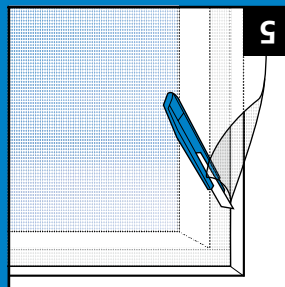

STANDARD

ZM10713015016
BIANCO
130 x 150 cm

ECCO ZANZARIERA A STRAPPO PER FINESTRA

RETE IN POLIESTERE
 FACILE DA INSTALLARE
 LAVABILE
 RIDUCIBILE

RIFLETTENTE

MADE IN ITALY
www.irrspa.it

702606000001

PARA JANELAS - REFLETORA
 REDE DE POLIESTER - FACIL DE INSTALAR - LAVAVEL - PODE SER REDUZIDA
ECCO TELA MOSQUITERA COM VELCRO
 PARA VENTANAS - REFLECTANTE
 MALLA DE POLIESTER - FACIL DE INSTALAR - LAVABLE - REDUCIBLE
ECCO MOSQUITERO COM VELCRO
 MOZE SE SKRATTI - ZA PROZOR - REFLEKSAN
ECCO KOMARNIK NA POTEZ
 MREZA OD POLIESTERA - S LAKOCOM SE INSTALIRA - UMIVA SE
ECCO KOMARNIK NA POTEZ
 ПОДЛОННЕЦЬ ІЗ ПАМЕРУ - ДІЯ ІЗ ОКОННИХ ПОЕМОР - ОТПАКАЮТЬСЯ
 ПОМІНЦЬ ПОВАЖА ЧЕТКА - ПІФКАРІ УСТАХОБКА - МОЕТСЯ
ECCO MOSQUITERA CETA HA NENTHE-JINTYKE
 DAWKA SIĘ ZMINIĘCZYC - DO OKNA - ODBIJAŁA PROMIENIE SŁONECZNE
ECCO MOSQUITERA Z RZEPFEM
 SIATKA POLIESTEROWA - ŁATWA DO ZAMONTOWANIA - ZMYWALNA
 ZA OKNO - REFLEKSNA
ECCO MOSQUITERA Z RZEPFEM
 MREZA Z POLIESTERA - Z LAKKOTO SE INSTALIRA - SE UMIVA - SE SKRČI
ECCO VZMETNA KOMARNICA
 S MONOSTOU ZLOZENIA - PRE OKNA - ODRÁŽA SVETLO
ECCO SIF PROTI KOMÁROM SO SUCHYM ZIPOM
 SIET Z POLYESTERU - JEDNODUCHÁ INSTALÁCIA - UMÝVATELNÁ
 MOZNOŠT SKLÁDANI - DO OKEN - ODRÁŽI SVETLO
ECCO SIF PROTI KOMÁRUM SE SUCHYM ZIPEM
 SIET Z POLYESTERU - SMDNÁ INSTALÁCE - MOZNOŠT MYTI
 MOZNOŠT SKLÁDANI - DO OKEN - ODRÁŽI SVETLO
ECCO PLASA DE TÂNĂRI CU TRĂGERE
 PLASĂ DIN POLYESTER - USOR DE MONTĂRI - SE POATE SPĂLA
 SE POT REDUCE DIMENSIUNILE - PENTRU FERESTRE - REFLECTORIZANTĂ
ECCO PLASA DE TÂNĂRI CU TRĂGERE
 KISBŐRÍTŐ - ÁBLAKRA - KONNYAN FELSZERELHETŐ - MOSHATÓ
 POLYESTER HÁLÓ - KÖNNYEN FELSZERELHETŐ - MOSHATÓ
ECCO TEPŐZÁRAS SZÜNYÖGHÁLÓ
 YOOR BAHAN - VEERKARASISND
 POLYESTER GÁNS - MARKELUKTE PLATSÉN - WASBAAR - INKONTBAAR
ECCO HOR MET TREKSTRIP
 FOR WINDOW - REFLECTING
 POLYESTER MESH - EASY TO INSTALL - WASHABLE - ADJUSTABLE
ECCO HOOK AND LOOP FLYSCREEN
 POUR FENÊTRE - REFLECTISSANT
 FILT EN POLYESTER - FACILE À MONTÉRI - LAVABLE - ADAPTABLE
ECCO MOUNTQUAIRE AUTO-AGRIPPANTE
 VERKLEINERBAR - FÜR FENSTER - REFLEKTIEREND
ECCO INSEKTENSCHUTZROLLO MIT KLETTVERSCHLUSS
 POLYESTERGEWEBE - EINFACH AUFZUSTELLEN - WASCHBAR