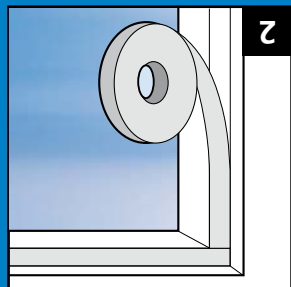

P PARA JANELAS - TRANSPARENT
E ECCO TELA MOSQUITERA COM VELCRO
E PARA VENTANAS - TRANSPARENT
HR MREZA OD POLIESTERA - S LAKOCOM SE INSTALIRA - UMIVA SE MOZE SE SKRATTI - ZA PROZOR - PROZIRAN
HR ECCO KOMARNIK NA POTEZ
PL SIATKA POLIESTEROWA - LATWA DO ZAMONTOWANIA - ZMYWALNA ZA OKNO - PROSOJNA
PL ECCO MOSKITIERA Z RZEPSEM
PL MREZA IZ POLIESTERA - Z LAKHOTO SE INSTALIRA - SE UMIVA - SE SKRCI S MOZNOSTOU ZLOZENIA - PRE OKNA - PRISEVITNA
SL ECCO VZMETNA KOMARNICA
SR SIET Z POLIESTERU - JEJEDNOUCHA INSTALACIA - UMIVTELNA
SR ECCO SIET PROTI KOMAROM SO SUCHYM ZIPSOM
CZ SIET Z POLIESTERU - SNADNA INSTALACE - MOZNOST MYTI MOZNOST SKLADANI - DO OKEN - PRISVITNA
CZ ECCO SIET PROTI KOMARUUM SE SUCHYM ZIPSEM
RO SE POT REDUCE DIMENSIUNILE - PENTRU FERESTRE - TRANSPARENT
RO ECCO PLASA DE TANTARI CU TRAGERE
RO PLASA DIN POLIESTER - USOR DE MONTA - SE POATE SPALA KISERBITHERO - ABLAKRA - ATLASZO
H POLIESTER HÁLO - KÖNNEN FELSZERELHETŐ - MOSHATÓ
H ECCO TÉPŐZÁRÁS SZÜNYÖGHÁLÓ
NL POLIESTER GAAS - MAAKREUKTE PLATSEEN - WASBAAR - INKORTBAAR
NL ECCO HOR MET TREKSTRIP
GB POLYESTER MESH - EASY TO INSTALL - WASHABLE - ADJUSTABLE FOR WINDOW - TRANSPARENT
GB ECCO HOOK AND LOOP FLYSCREEN
F FILT EN POLYESTER - FACILE A MONTER - LAVABLE - ADAPTABLE POUR FENÊTRE - TRANSPARENT
F ECCO MOUTSQUAIRE AUTO-AGRIPPANTE
D VERKLEBENBAR - FÜR FENESTER - TRANSPARENT
D POLYESTERGEBEWE - EINFACH AUFZUSTELLEN - WASCHBAR
D ECCO INSEKTENSCHUTZROLLO MIT KLETTVERSCHLUSS