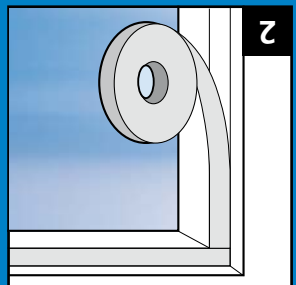

STANDARD

ZM10715018016
BIANCO
150 x 180 cm

ECCO ZANZARIERA A STRAPPO PER FINESTRA

RETE IN POLIESTERE
FACILE DA INSTALLARE
LAVABILE
RIDUCIBILE

RIFLETTENTE

MADE IN ITALY
www.irrspa.it

702606000003

PARA JANELAS - REFLETORA
REDE DE POLIESTER - FACIL DE INSTALAR - LAVAVEL - LAVAVEL - PODE SER REDUZIDA
ECCO TELA MOSQUITERA COM VELCRO
PARA VENTANAS - REFLECTANTE
MALLA DE POLIESTER - FACIL DE INSTALAR - LAVABLE - REDUCIBLE
ECCO MOSQUITERO CON VELCRO
MOZE SE SKRATTI - ZA PROZOR - REFLEKSAN
MREZA OD POLIESTERA - S LAKOCOM SE INSTALIRA - UMIVA SE
ECCO KOMARNIK NA POTEZ
ПОДЛОНЕЦКА РЕШЕТКА ИЗ ПАСМЕРП - ДИРИ ОКОННИХ ПРОЕМОВ - ОТПАКАЈИВАЊА
ПОМИЧЕПОВАР СЕТКА - РЕККАР ВСТАХОБКА - МОЕТСЯ
ECCO MOSKITNAR CETKA HA NEHTE-JINNYKE
DANŃA SIĘ ZMINIĘCZYSC - DO OKNA - ODBIJAŁA PROMIENIE SŁONECZNE
SIATKA POLIESTEROWA - ŁATWA DO ZAMONTOWANIA - ZMYWALNA
ECCO MOSKITIERA Z REZPEM
ZA OKNO - REFLEKSNA
MREZA Z POLIESTERA - S LAKHOTO SE INSTALIRA - SE UMIVA - SE SKRČI
ECCO VZMETNA KOMARNICA
S MONOSTOU ZLOZENIA - PRE OKNA - ODRÁŽA SVETLO
SIET Z POLYESTERU - JEDNODUCHÁ INSTALÁCIA - UMÝVATEĽNÁ
ECCO SIET PROTI KOMÁROM SO SUCHYM ZIPOM
MOZNOŠT SKLÁDANI - DO OKEN - ODRÁŽI SVETLO
SIET Z POLYESTERU - SNAHŇA INSTALACE - MOZNOŠT MŮTI
ECCO SIET PROTI KOMÁRŮM SE SUCHYM ZIPEM
SE POT REDUCE DIMENSIUNILE - PENTRU FERESTRE - REFLECTORZANTĂ
PLAȘĂ DIN POLYESTER - USOR DE MONTĂ - SE POATE SPĂLA
ECCO PLASĂ DE ȚĂNȚĂRI CU TRĂGERE
KISBŐRÍTŐ - ABLAKRA - KONNYAN FELSZERELHETŐ - MOSHATÓ
POLYESTER HÁLÓ - KÖNNYEN FELSZERELHETŐ - MOSHATÓ
ECCO TEPŐZÁRAS SZŰNYÖGHÁLÓ
VOOR RAAMEN - VEERKARABAND
POLYESTER GÄNS - MARKERUKTE PLÅTSEN - WASBAAR - INKONTBAAR
ECCO HOR MET TREKSTRIP
FOR WINDOW - REFLECTING
POLYESTER MESH - EASY TO INSTALL - WASHABLE - ADJUSTABLE
ECCO HOOK AND LOOP FLYSCREEN
POUR FENÊTRE - REFLECTISSANT
FILLET POLYESTER - FACILE À MONTER - LAVABLE - ADAPTABLE
ECCO Moustiquaire Auto-Agrappante
VERKLEINERBAR - FÜR FENSTER - REFLEKTIEREND
POLYESTERGEWEBE - EINFACH AUFZUSTELLEN - WASCHBAR
ECCO INSEKTENSCHUTZROLLO MIT KLETTVERSCHLUSS