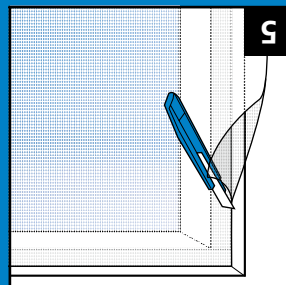

STANDARD

ZM10715018016
BIANCO
150 x 180 cm

ECCO ZANZARIERA A STRAPPO PER FINESTRA

RETE IN POLIESTERE
FACILE DA INSTALLARE
LAVABILE
RIDUCIBILE

RIFLETTENTE

MADE IN ITALY
www.irrspa.it

702606000003

PARA JANELAS - REFLETORA
REDE DE POLIESTER - FACIL DE INSTALAR - LAVAVEL - LAVAVEL - PODE SER REDUZIDA
ECCO TELA MOSQUITERA COM VELCRO
PARA VENTANAS - REFLECTANTE
MALLA DE POLIESTER - FACIL DE INSTALAR - LAVABLE - REDUCIBLE
ECCO MOSQUITERO CON VELCRO
MOZE SE SKRATTI - ZA PROZOR - REFLEKSAN
MREZA OD POLIESTERA - S LAKOCOM SE INSTALIRA - UMIVA SE
ECCO KOMARNIK NA POTEZ
ПОДЛОНЕЦКА РЕШЕТКА ИЗ ПАСМЕРП - ДИРИ ОКОННИХ ПРОЕМОВ - ОТПАКАЈИВАЊА
ПОМИЧЕПОВАР СЕТКА - РЕККАР ВСТАХОБКА - МОЕТСЯ
ECCO MOSKITNAR CETKA HA NEHTE-JINNYKE
DANŃA SIĘ ZMINIĘCZYSC - DO OKNA - ODBIJAŁA PROMIENIE SŁONECZNE
SIATKA POLIESTEROWA - ŁATWA DO ZAMONTOWANIA - ZMYWALNA
ECCO MOSKITIERA Z REZPEM
ZA OKNO - REFLEKSNA
MREZA Z POLIESTERA - S LAKHOTO SE INSTALIRA - SE UMIVA - SE SKRČI
ECCO VZMETNA KOMARNICA
S MONOSTOU ZLOZENIA - PRE OKNA - ODRÁŽA SVETLO
SIET Z POLYESTERU - JEDNODUCHÁ INSTALÁCIA - UMÝVATEĽNÁ
ECCO SIET PROTI KOMÁROM SO SUCHYM ZIPOM
MOZNOŠT SKLÁDANI - DO OKEN - ODRÁŽI SVETLO
SIET Z POLYESTERU - SNAHŇA INSTALACE - MOZNOŠT MŮTI
ECCO SIET PROTI KOMÁRŮM SE SUCHYM ZIPEM
SE POT REDUCE DIMENSIUNILE - PENTRU FERESTRE - REFLECTORZANTĂ
PLAȘĂ DIN POLYESTER - USOR DE MONTĂ - SE POATE SPĂLA
ECCO PLASĂ DE ȚĂNȚĂRI CU TRĂGERE
KISBŐRÍTŐ - ABLAKRA - KONNYAN FELSZERELHETŐ - MOSHATÓ
POLYESTER HÁLÓ - KÖNNYEN FELSZERELHETŐ - MOSHATÓ
ECCO TEPŐZÁRAS SZŰNYÖGHÁLÓ
VOOR RAAMEN - VEERKARABAND
POLYESTER GÄNS - MARKERUKTE PLÅTSEN - WASBAAR - INKONTBAAR
ECCO HOR MET TREKSTRIP
FOR WINDOW - REFLECTING
POLYESTER MESH - EASY TO INSTALL - WASHABLE - ADJUSTABLE
ECCO HOOK AND LOOP FLYSCREEN
POUR FENÊTRE - REFLECTISSANT
FILLET POLYESTER - FACILE À MONTER - LAVABLE - ADAPTABLE
ECCO Moustiquaire Auto-Agrappante
VERKLEINERBAR - FÜR FENSTER - REFLEKTIEREND
POLYESTERGEWEBE - EINFACH AUFZUSTELLEN - WASCHBAR
ECCO INSEKTENSCHUTZROLLO MIT KLETTVERSCHLUSS